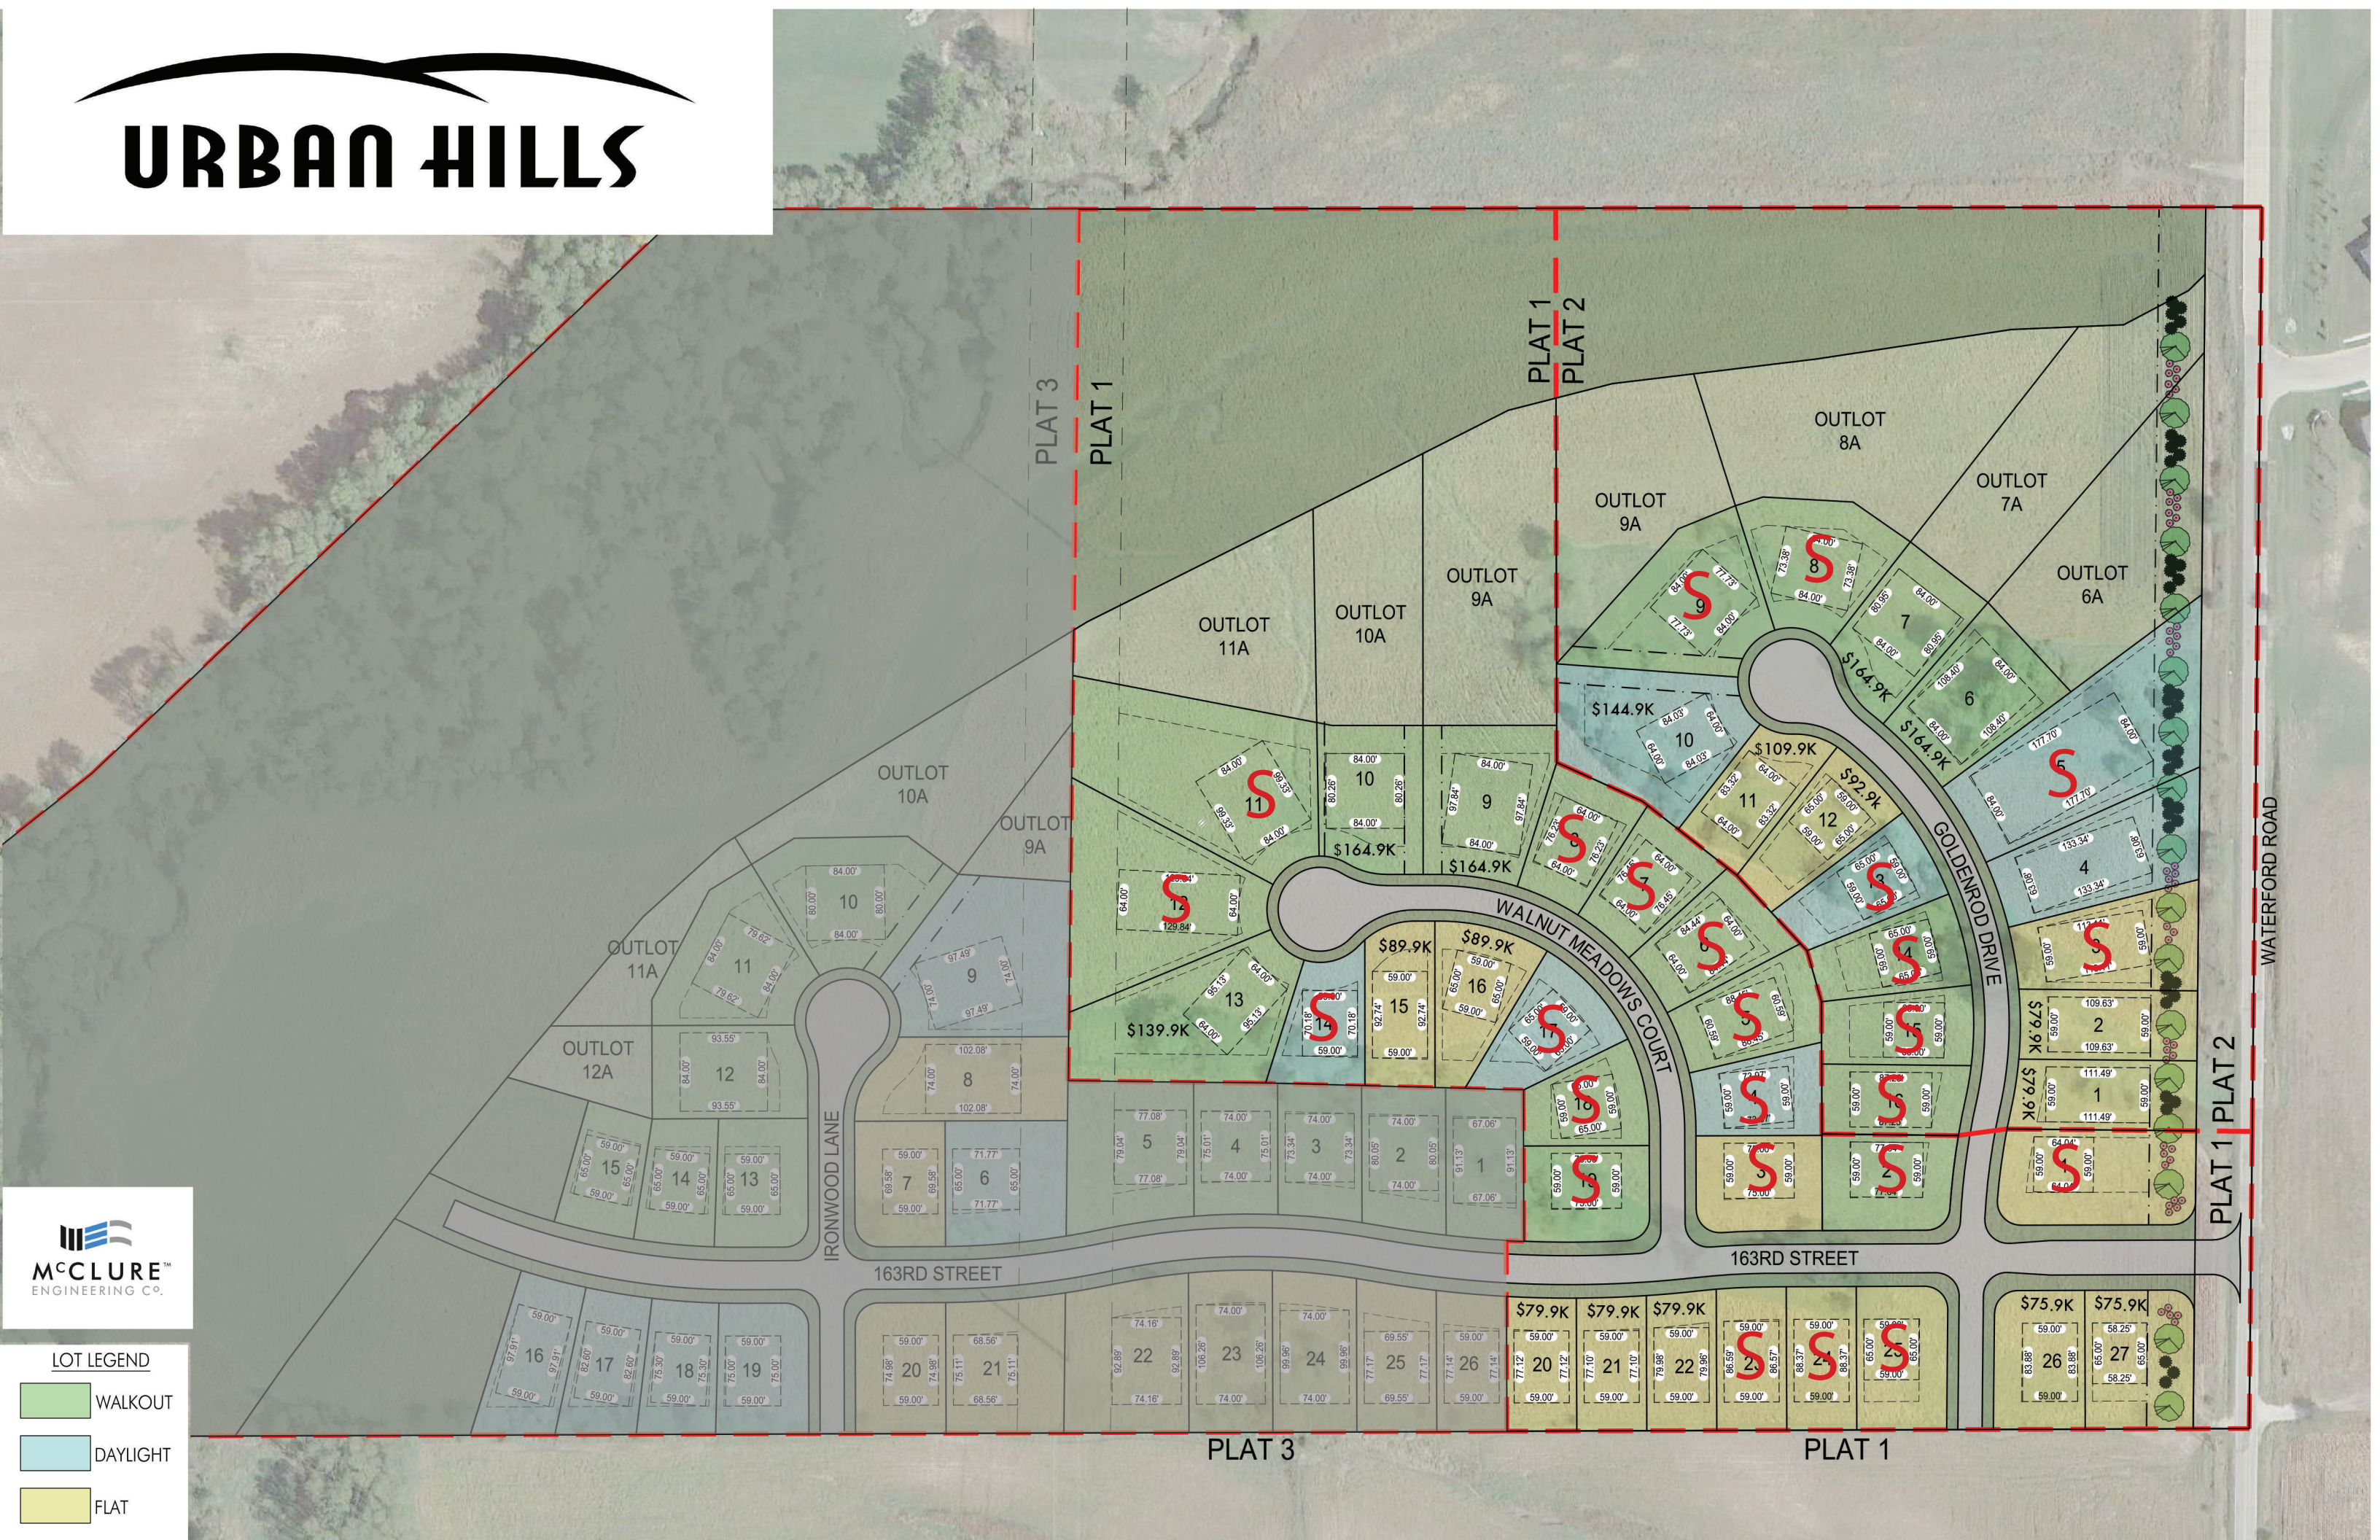

URBAN HILLS

LOT LEGEND

- WALKOUT
- DAYLIGHT
- FLAT

WATERFORD ROAD

PLAT 1 PLAT 2

PLAT 3

PLAT 1

PLAT 3

PLAT 1

PLAT 1

PLAT 2

PLAT 1 PLAT 2