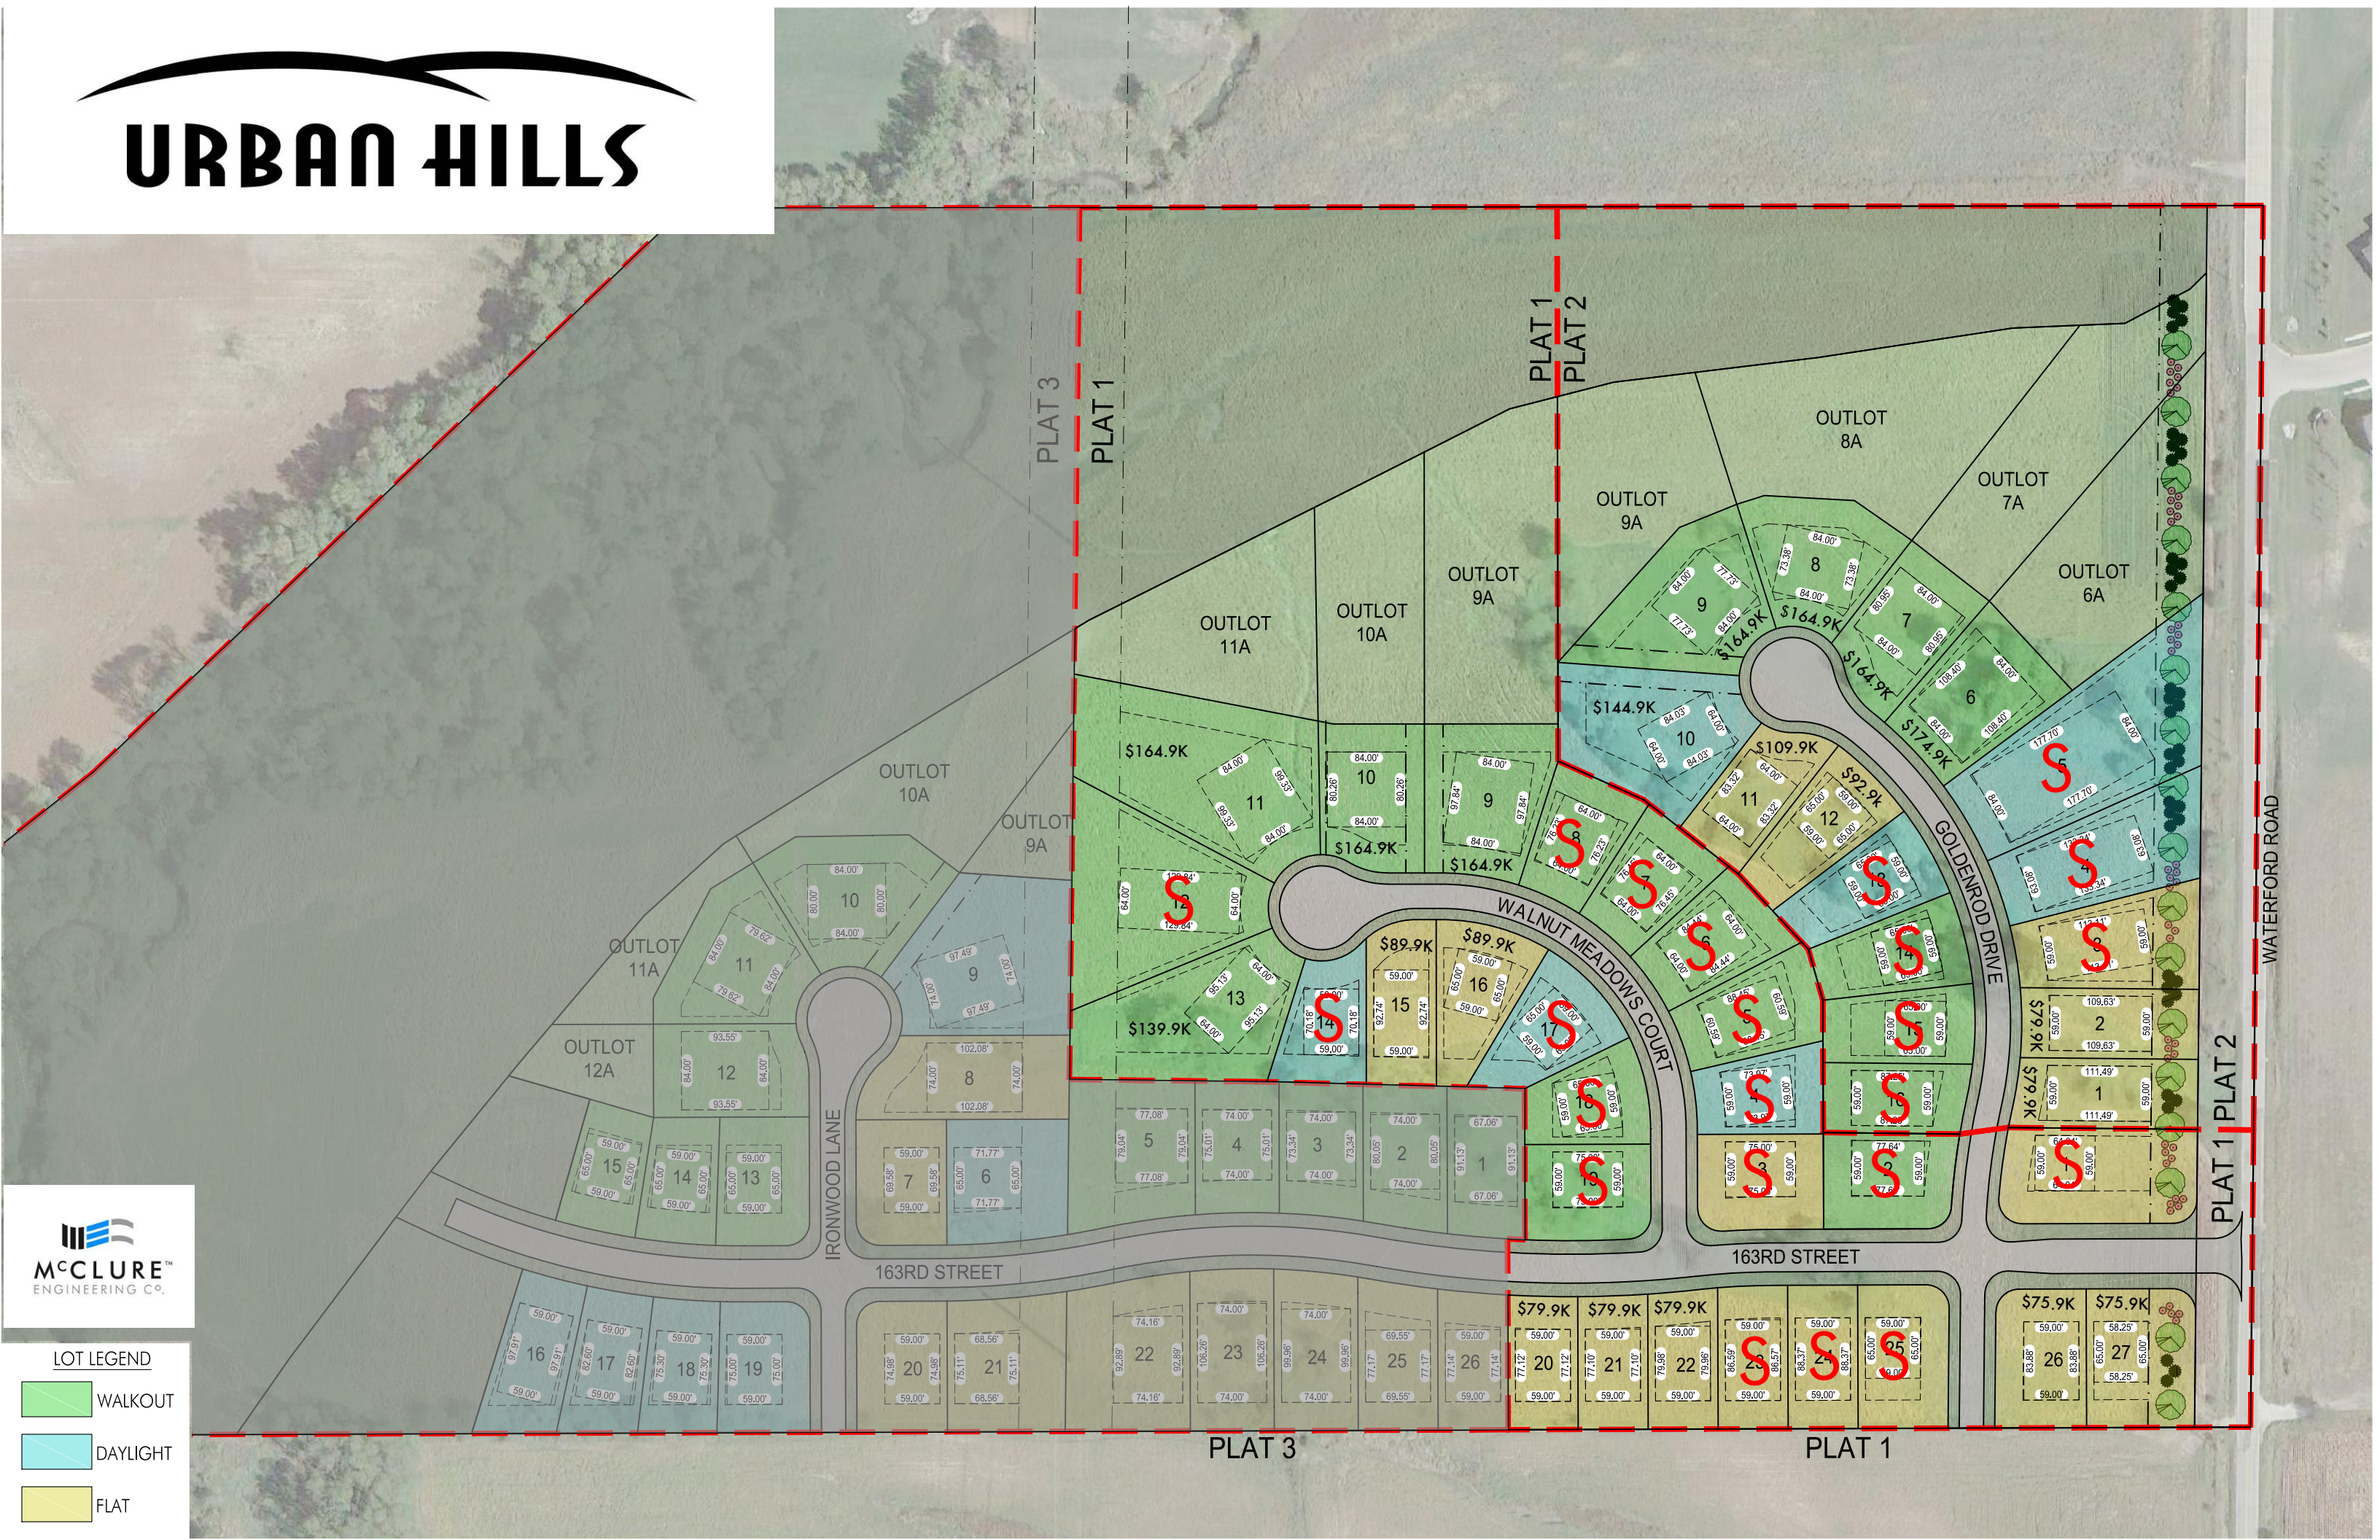

URBAN HILLS

LOT LEGEND

	WALKOUT
	DAYLIGHT
	FLAT

PLAT 3

PLAT 1

PLAT 1 PLAT 2

WATERFORD ROAD

IRONWOOD LANE

OUTLOT 8A

OUTLOT 7A

OUTLOT 6A

OUTLOT 9A

OUTLOT 9A

OUTLOT 10A

OUTLOT 11A

OUTLOT 10A

OUTLOT 9A

OUTLOT 11A

OUTLOT 12A

16

17

18

19

20

21

22

23

24

25

26

20

21